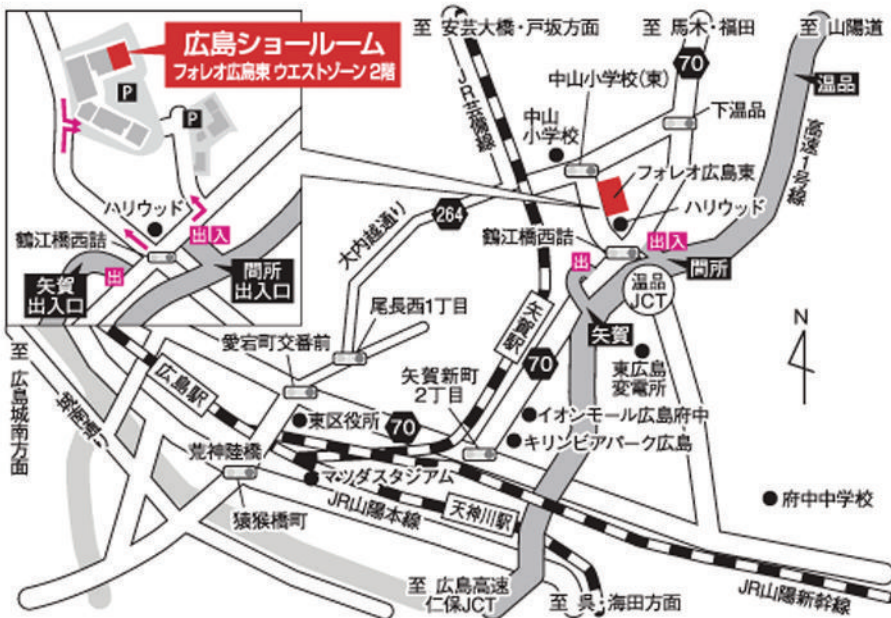

カリモク家具 広島ショールーム

インテリアフェア ご招待状

本状を受付までお持ちください。

スタッフがショールームをご案内させていただきます。

ふりがな お名前	
ご住所	
電話番号	

ご招待のお客様には河野家具店が責任を持ってご優待価格をお出しいたします

見て、触れて、体感できる
「体験型のショールーム」です

お住まいの図面をお持ちください
専門スタッフがレイアウトの相談・
アドバイスをいたします

- お車でお越しの場合
  - ・ 山陽自動車道方面より広島高速1号線でお越しの方は「間所」下車すぐ。
  - ・ 国道2号線方面より広島高速2号線でお越しの方は「矢賀」下車、鶴江橋西詰交差点左折すぐ。
- 電車でお越しの場合
  - ・ JR芸備線「矢賀駅」より県道70号線JR操作場方面へ徒歩で約20分。

カリモク家具広島ショールーム
〒732-0033
広島市東区温品1丁目3-2
フォレオ広島東ウエストゾーン2階
TEL 082-508-6533 FAX 082-289-2242
開館時間：
AM10:00～PM5:00 (平日)
AM10:00～PM6:00 (土・日・祝)
休館日：水曜日・木曜日 (祝日は営業)
駐車場：900台